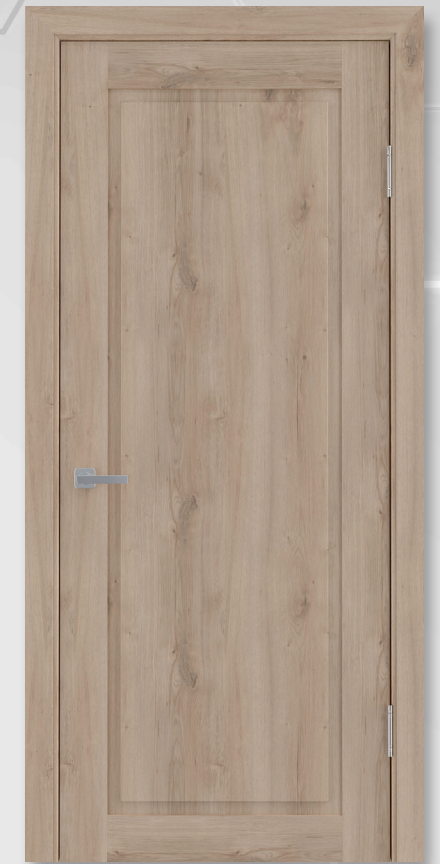

ALLIANCE DOORS

Конструкція

Збірно-щитова система зборки, стойові – дерево по всій довжині, окутані з усіх сторін МДФ, вкриті плівкою ПВХта ППЛ. З чотирьох боків стиснуті єврошурупами.

Доступні розміри для замовлення

Товщина: 40 мм

Висота: 2000 мм

Ширина: 600/700/800/900 мм

Покриття

титан софттач
горіх італійський
білий ППЛ
білий УМ

дуб ольс
дуб стоун
дуб болтон
сірий УМ

дуб болтон