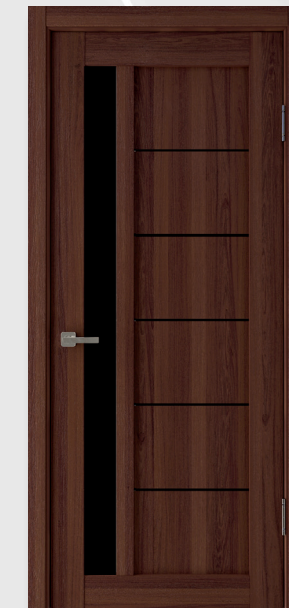

горіх італійський