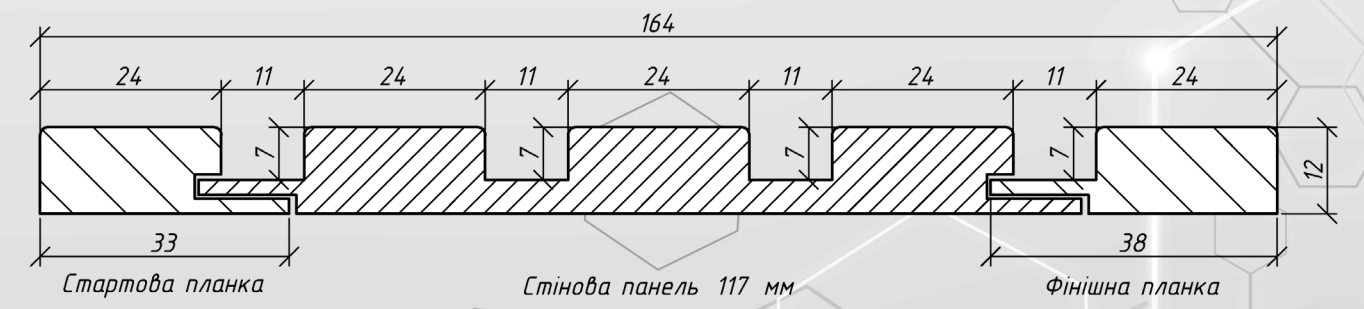

Покриття

- білий УМ
- чорний УМ
- сірий УМ
- елегансія magic
- дуб болтон
- сканді

Доступні розміри для замовлення

- Стартова планка: 33/12/2780 мм
- Стінова панель: 117/12/2780 мм
- Фінішна планка: 38/12/2780 мм

Стінові панелі