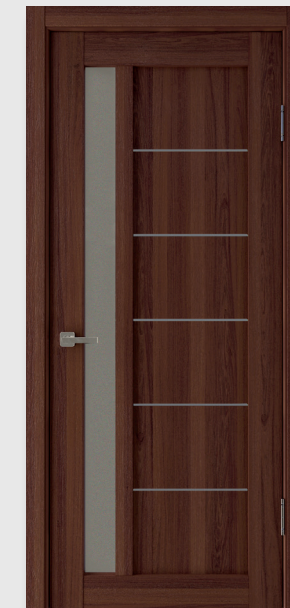

горіх італійський