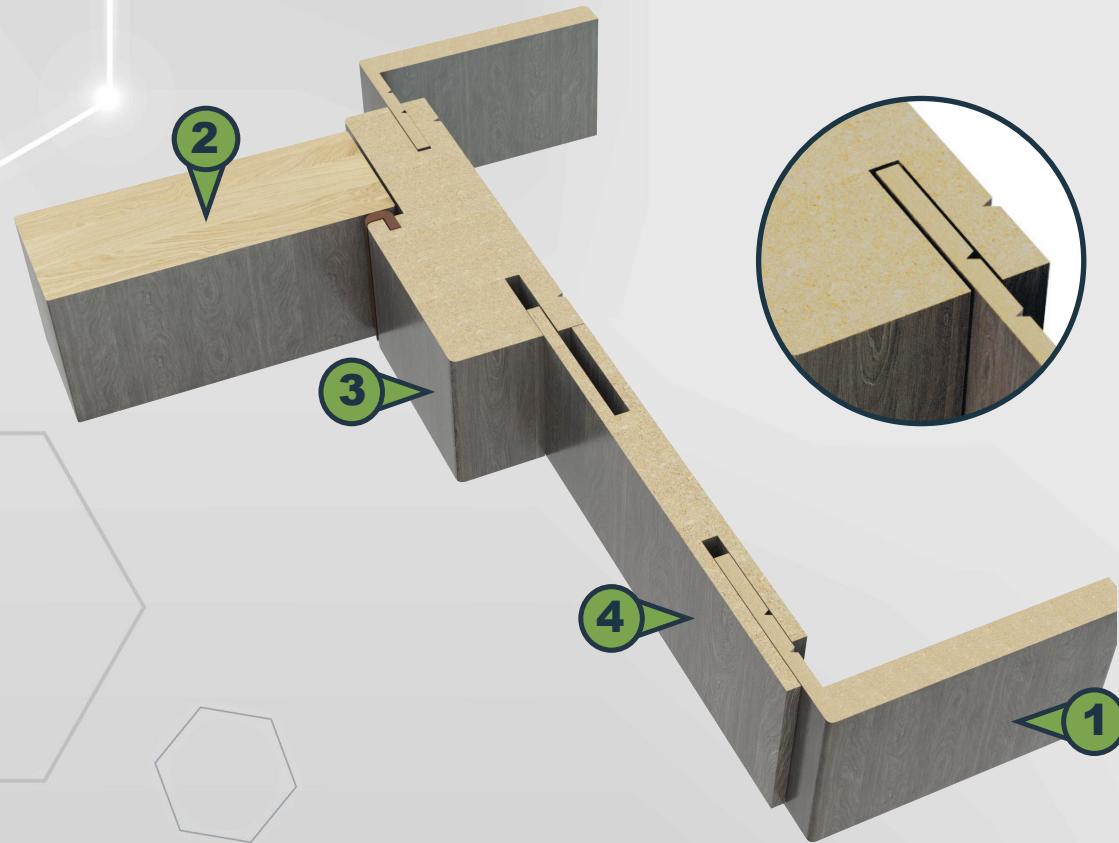

- 1 лиштва-телескоп Г-подібна (70*2150*10 крило 35мм)
- 2 дверне полотно (600,700,800,900/40/2000)
- 3 Коробка з ущільнювачем телескопічна (80,100,140*2050*32мм)
- 4 Добірна планка (120,220,2070*10мм)