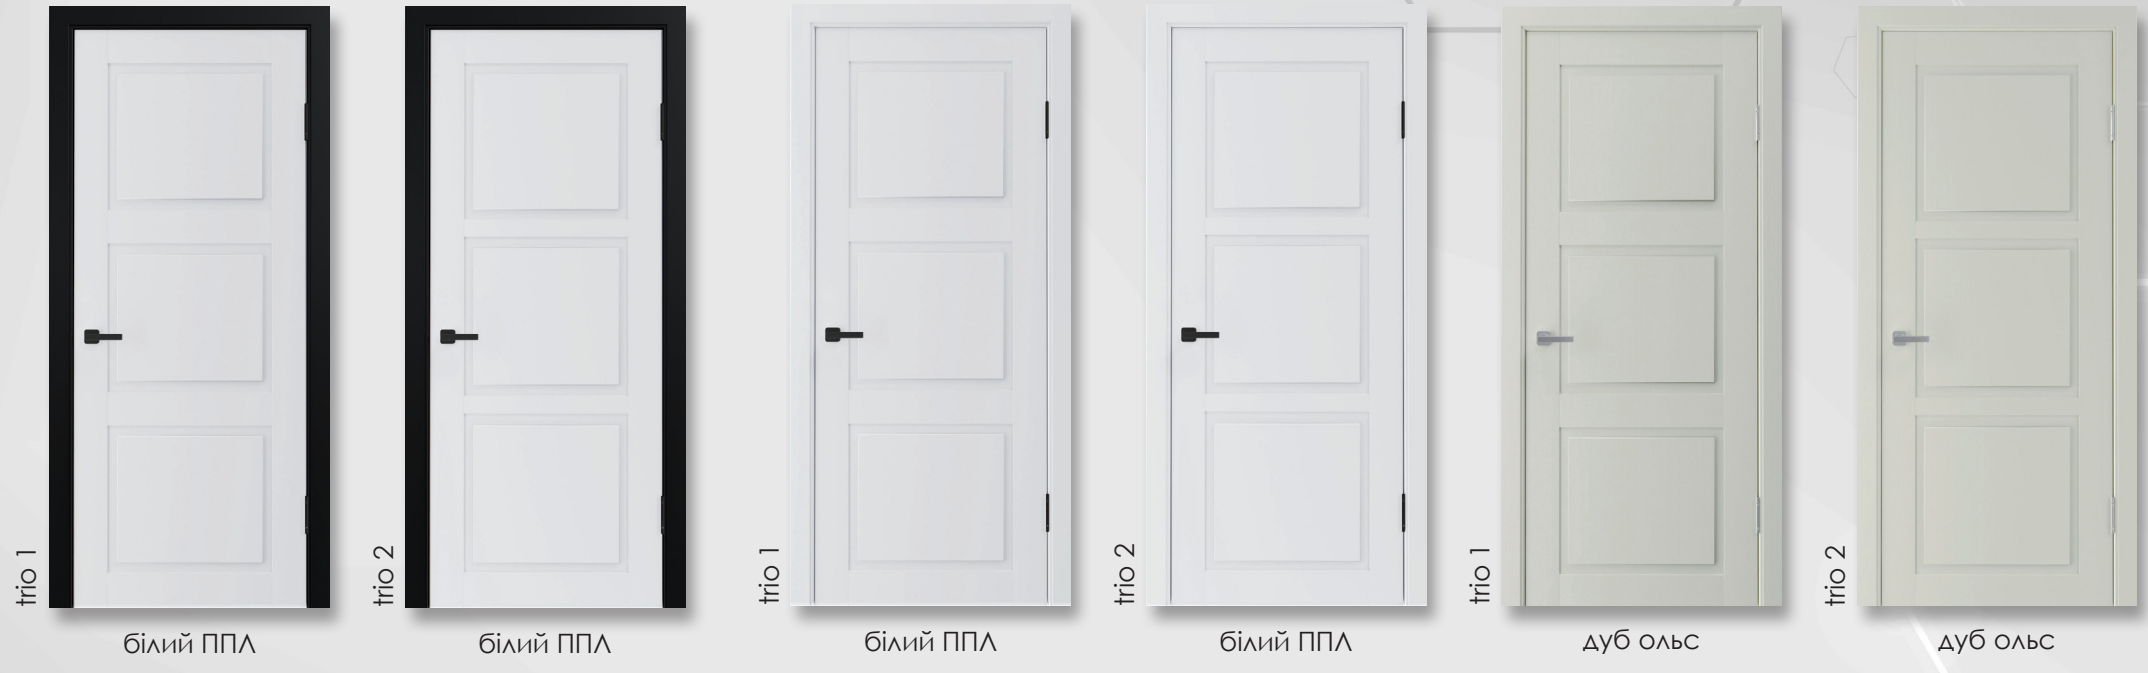

ALLIANCE DOORS

Конструкція

Збірно-щитова система зборки, стійові – дерево по всій довжині, окутані з усіх сторін МДФ, вкриті плівкою ПВХта ППЛ. З чотирьох боків стиснуті еврошурупами

Скло

Товщина 4 мм, колір сатин односторонній. Можливість заміни фільонок склом в довільному варіанті.

Доступні розміри для замовлення

Товщина: 40 мм
Висота: 2000 мм
Ширина: 600/700/800/900 мм

Покриття

титан софттач	дуб ольс	білий УМ
горіх італійський	дуб стоун	сірий УМ
білий ППЛ	дуб болтон	

дуб болтон