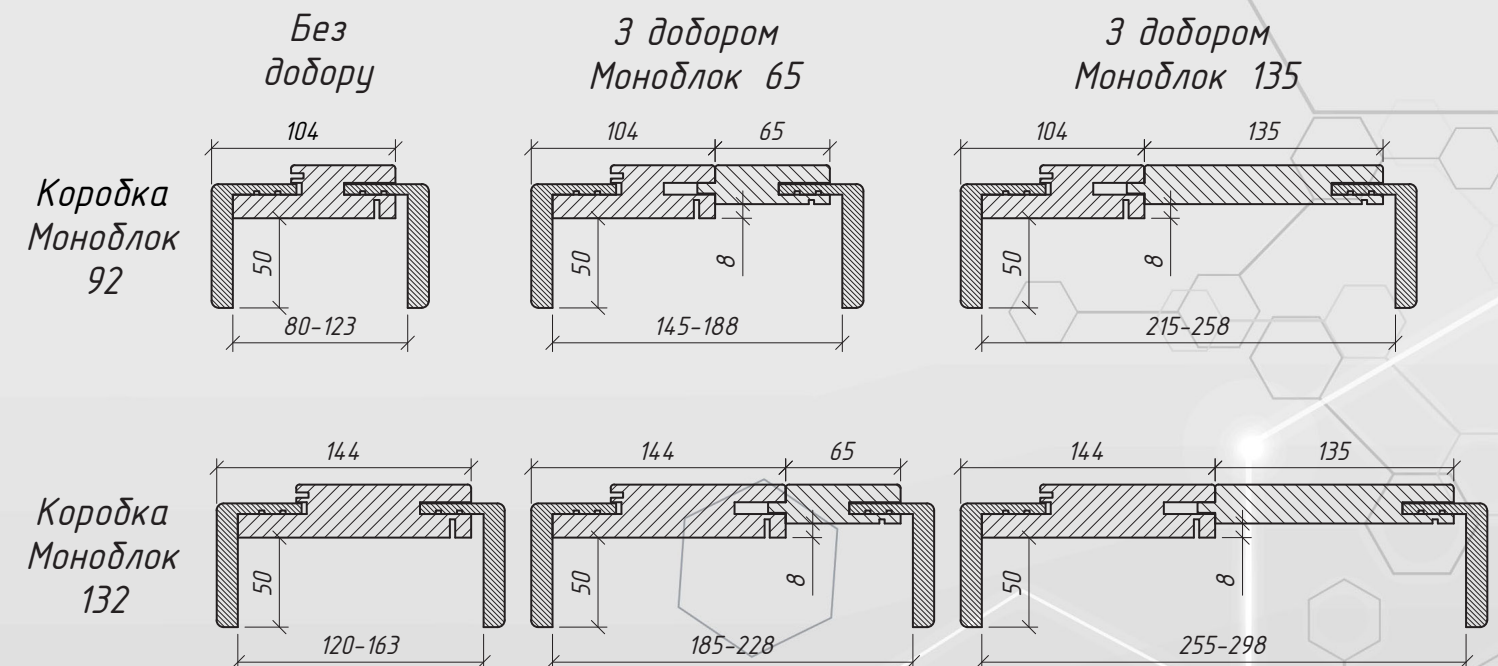

Розріз полотна фарбованих дверей

Пліттус під замовлення

Розріз телескопічного коробу (моноблок)

- 1 лиштва-телескоп Г-подібна (70*2150*10 крило 35мм)
- 2 дверне полотно (600,700,800,900/40/2000)
- 3 Коробка моноблок універсальна (92,132 мм)
- 4 Добірна планка (65,135*2070*22мм)