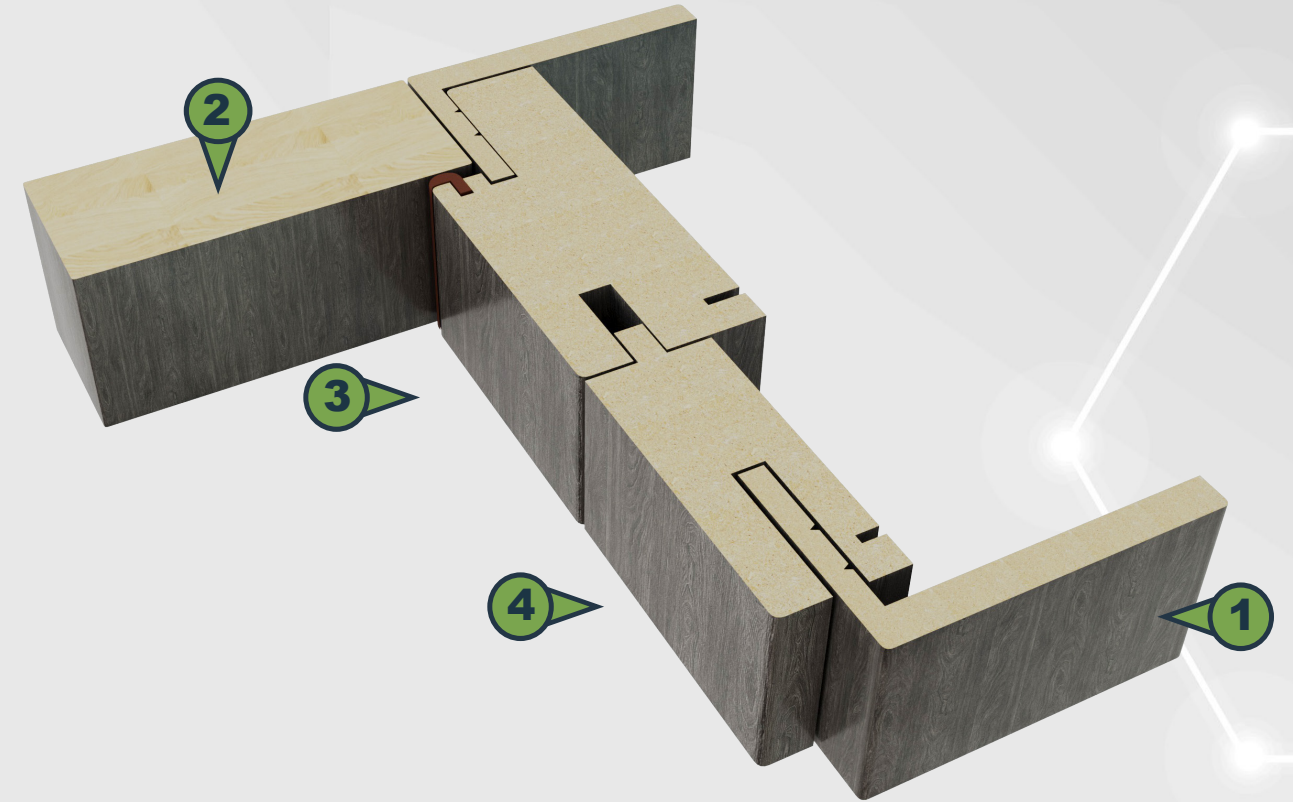

Розріз телескопічного коробу (моноблок)