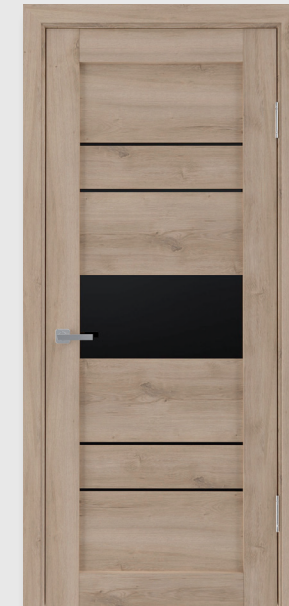

ALLIANCE DOORS

Конструкція

Збірно-щитова система зборки, стойові – дерево по всій довжині, окутані з усіх сторін МДФ, вкриті плівкою ПВХта ППЛ. 3 чотирьох боків стиснуті еврошурпами

Скло

Товщина 4 мм, колір сатин або чорний односторонній.

Доступні розміри для замовлення

Товщина: 40 мм
Висота: 2000 мм
Ширина: 600/700/800/900 мм

Покриття

титан софттач	дуб ольс	білий УМ
горіх італійський	дуб стоун	сірий УМ
білий ППЛ	дуб болтон	

дуб болтон

Texas