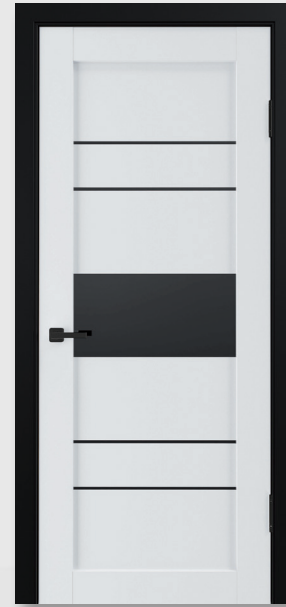

ALLIANCE DOORS

Конструкція

Збірно-щитова система зборки, стойові – дерево по всій довжині, окутані з усіх сторін МДФ, вкриті плівкою ПВХта ППЛ. 3 чотирьох боків стиснуті еврошурпами

Скло

Товщина 4 мм, колір сатин або чорний односторонній.

Доступні розміри для замовлення

Товщина: 40 мм
Висота: 2000 мм
Ширина: 600/700/800/900 мм

Покриття

титан софттач	дуб ольс	білий УМ
горіх італійський	дуб стоун	сірий УМ
білий ППЛ	дуб болтон	

білий ППЛ

Texas