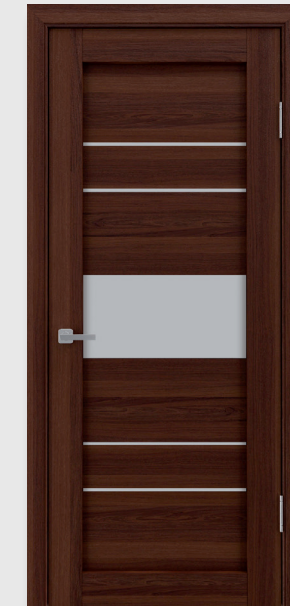

горіх італійський