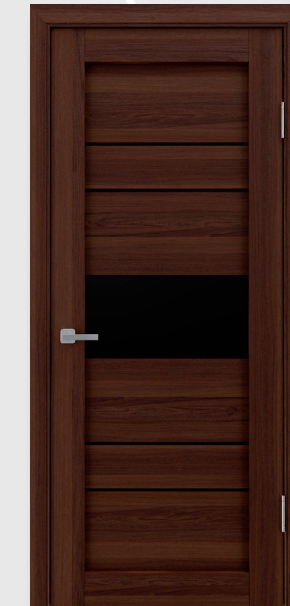

горіх італійський