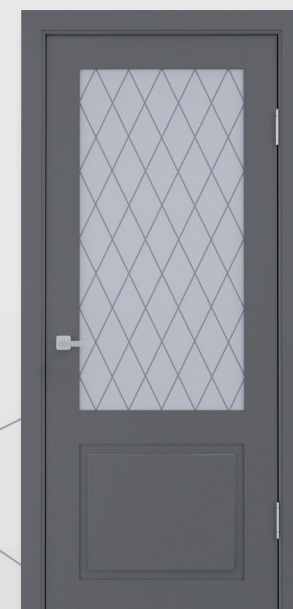

титан софттач