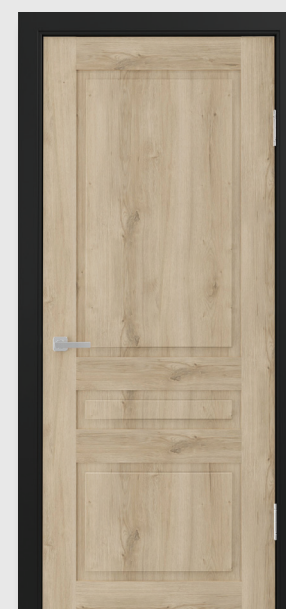

ALLIANCE DOORS

Конструкція

Збірно-щитова система зборки, стойові – дерево по всій довжині, окутані з усіх сторін МДФ, вкриті плівкою ПВХ та ППЛ. З чотирьох боків стиснуті еврошурупами

Скло

Товщина 4 мм, колір сатин односторонній. Малюнок: білі або чорні лінії товщиною 3 мм нанесені з одного боку.

Доступні розміри для замовлення

Товщина: 40 мм
Висота: 2000 мм
Ширина: 600/700/800/900 мм

Покриття

титан софттач	дуб ольс	білий УМ
горіх італійський	дуб стоун	сірий УМ
білий ППЛ	дуб болтон	

дуб болтон