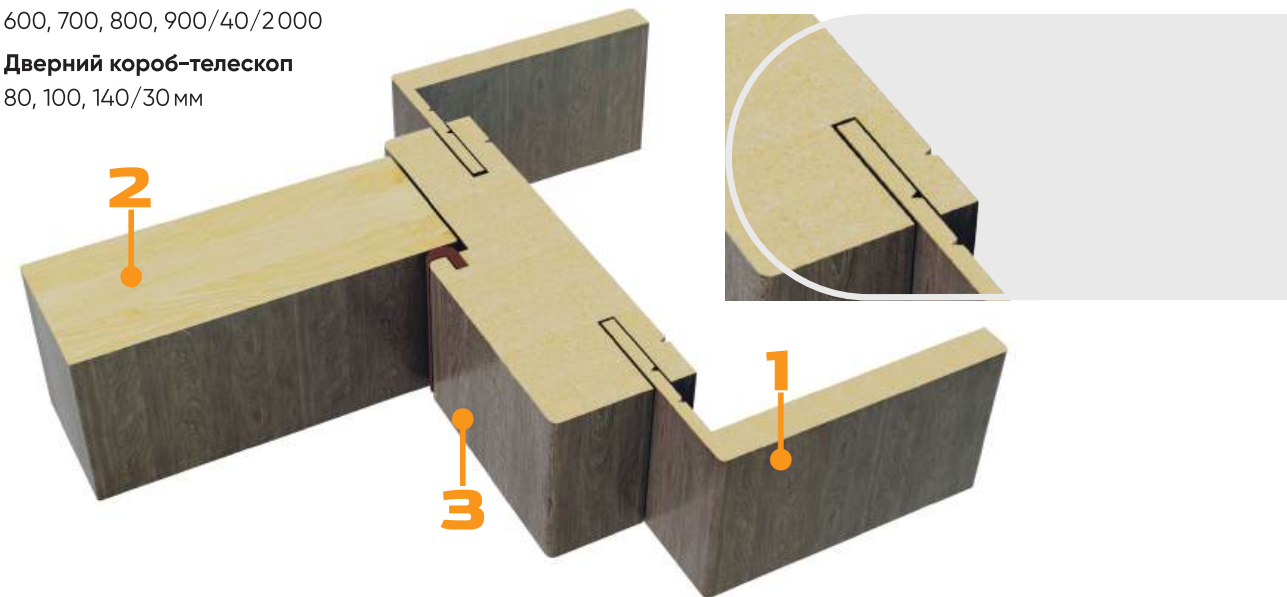

Розріз телескопічного коробу (Альт)

1. **1** Лиштва-телескоп
   70*10 мм/2150
2. **2** Дверне полотно
   600, 700, 800, 900/40/2000
3. **3** Дверний короб-телескоп
   80, 100, 140/30 мм