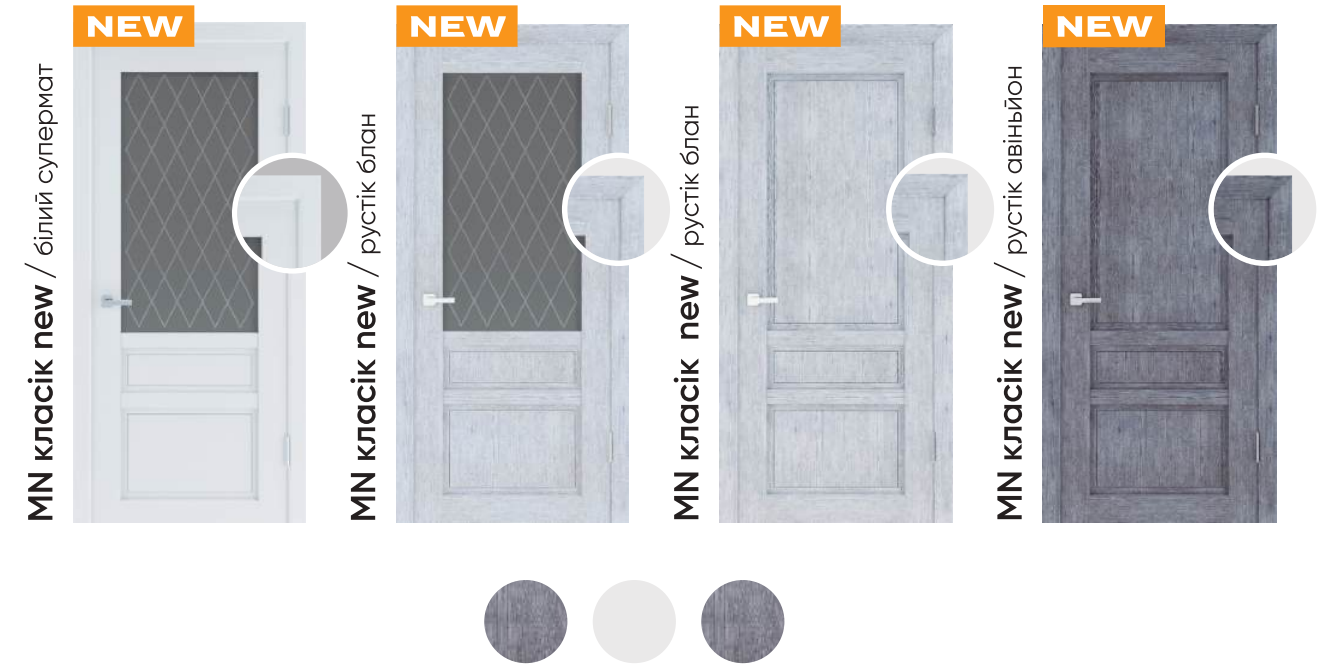

Погонаж телескопічний*

Коробка телескопічна з ущільнювачем
2050*80/100/140*32 мм

Доборна планка телескопічна
2070*60/120*30 мм

Доборна планка телескопічна
2070*120/220*10 мм

Листва телескопічна
2150*70/10*25 мм