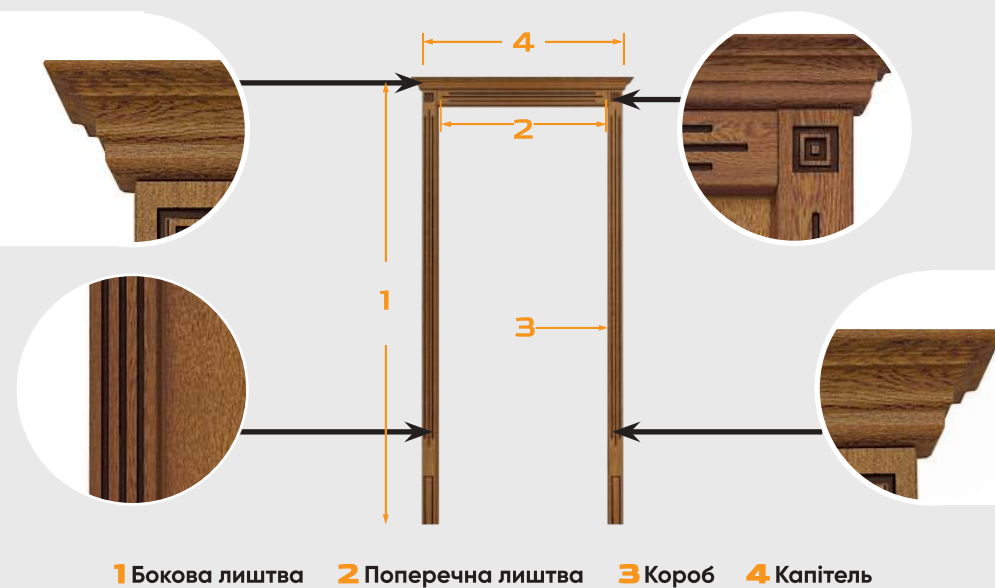

Притворна планка
35 мм

Замок 410*

* Є можливість виготовлення плінтуса під замовлення

Пальміра
горіх шоколадний

Розріз стандартного коробу

Схема дверного коробу VIP колекції

Плінтус під замовлення

* можливість виготовлення за нестандартними розмірами до 2600мм
 ** можливість виготовлення за нестандартними розмірами до 2450мм у висоту і до 1000мм в ширину
 *** можливість виготовлення за нестандартними розмірами до 2500мм