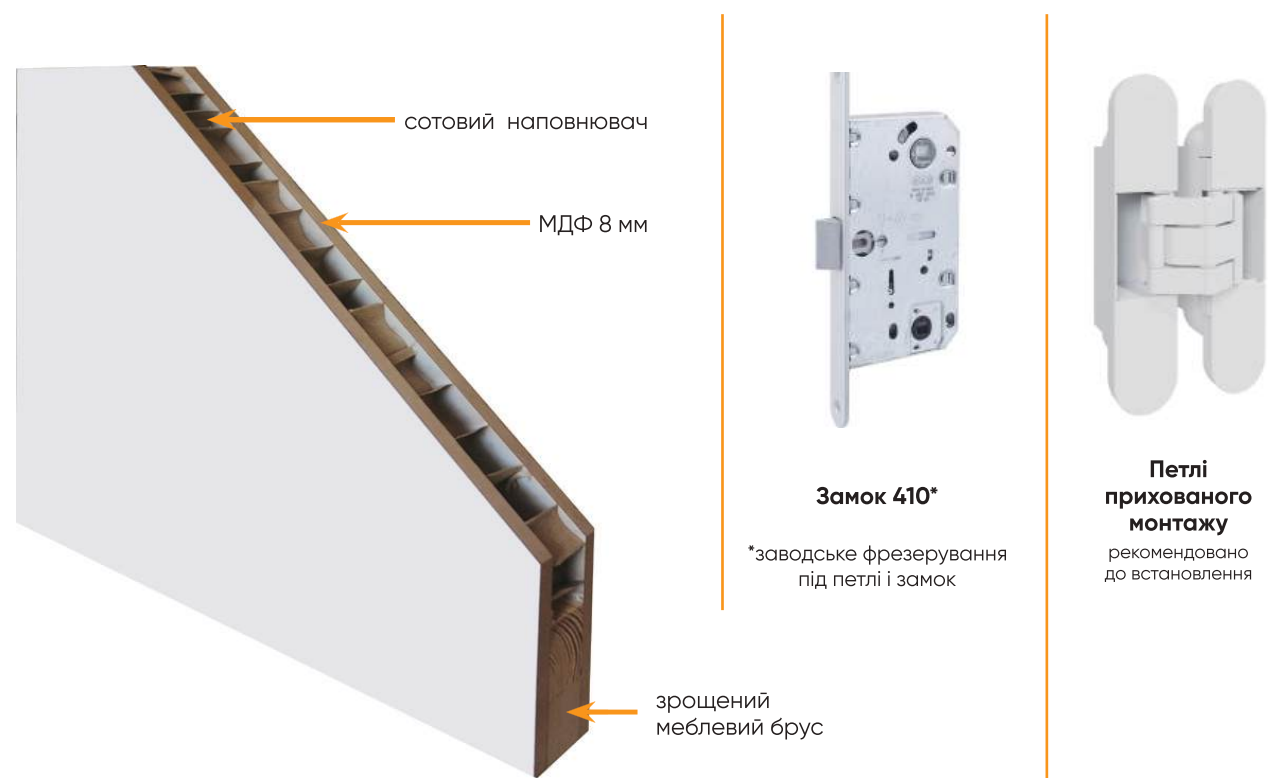

Погонаж телескопічний*

Коробка телескопічна з ущільнювачем

2 050*80/100/140*32 мм

Доборна планка телескопічна

2 070*60/120*30 мм

Доборна планка телескопічна

2 070*120/220*10 мм