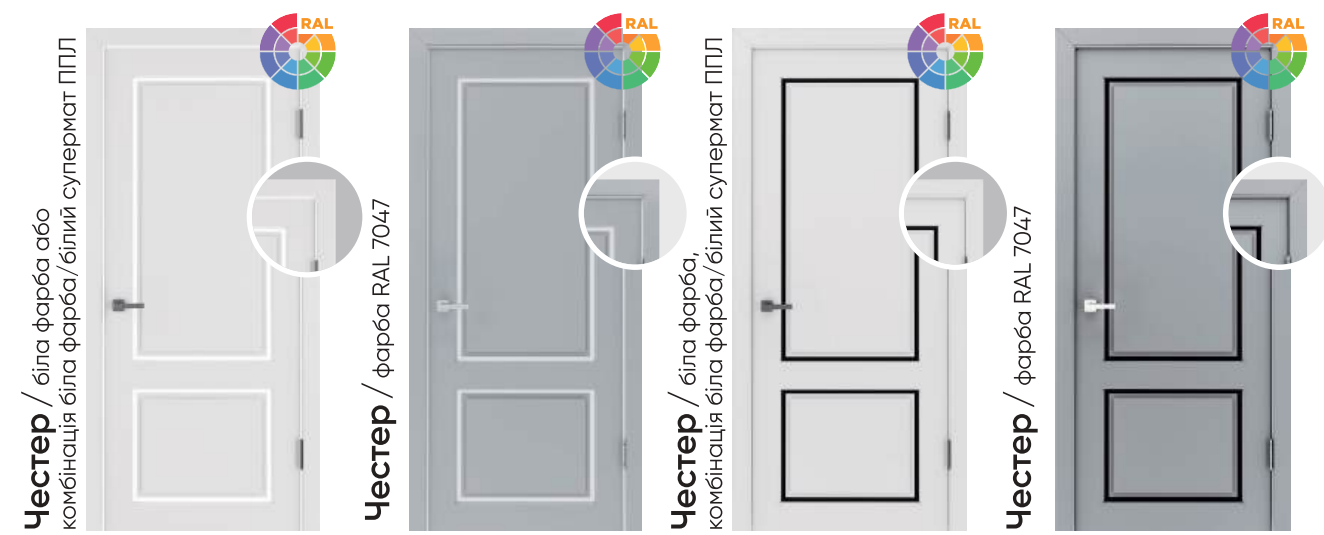

ЗМІСТ

Колекція High-Tech	3
Колекція Рив'єра	4-5
Колекція Меланія	6-9
Колекція Колорі	10-11
Колекція Естет	12-13
Колекція ВІП	14-15
Колекція Геометрія	16-17
Колекція Гармонія	18-19
Технічна частина	20-23