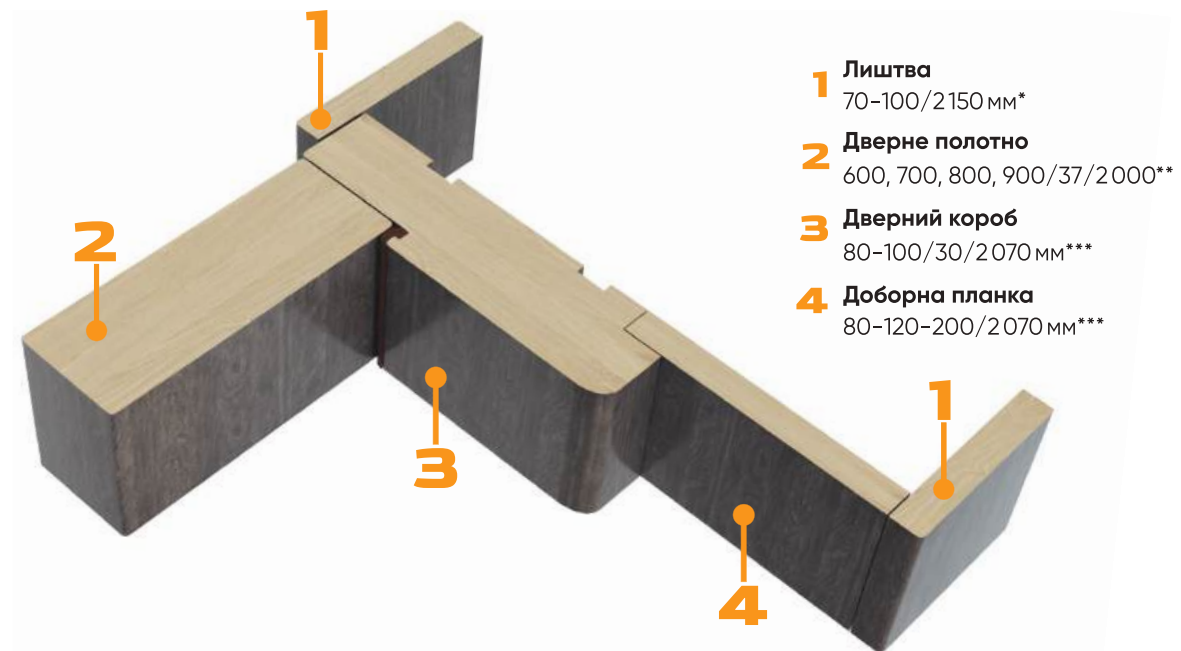

Притворна планка
35 мм

Замок 410*

* Є можливість виготовлення плінтуса під замовлення

Пальміра
горіх шоколадний

Розріз стандартного коробу

Схема дверного коробу VIP колекції

Плінтус під замовлення

* можливість виготовлення за нестандартними розмірами до 2600мм
 ** можливість виготовлення за нестандартними розмірами до 2450мм у висоту і до 1000мм в ширину
 *** можливість виготовлення за нестандартними розмірами до 2500мм