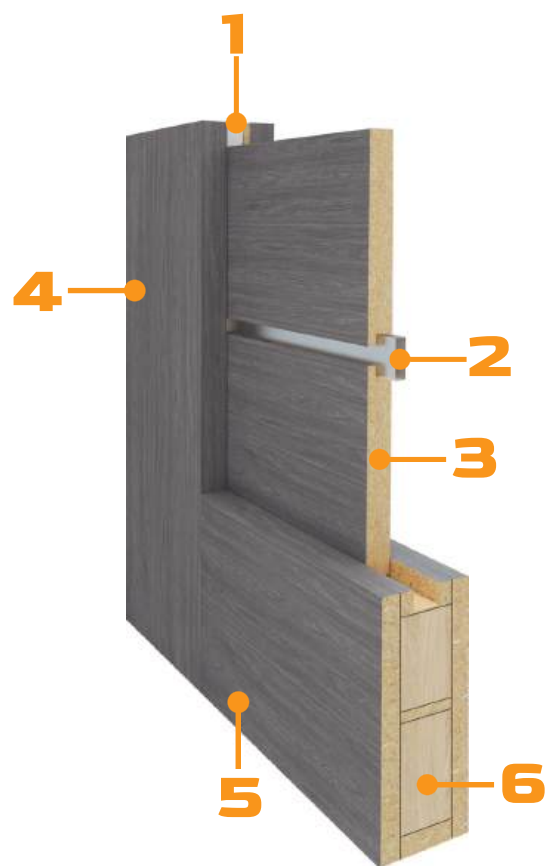

Притворна планка
35 мм

Замок 410*

* Є можливість виготовлення плінтуса під замовлення

Пальміра
горіх шоколадний

Розріз стандартного коробу

Схема дверного коробу VIP колекції

Плінтус під замовлення

* можливість виготовлення за нестандартними розмірами до 2600мм
 ** можливість виготовлення за нестандартними розмірами до 2450мм у висоту і до 1000мм в ширину
 *** можливість виготовлення за нестандартними розмірами до 2500мм

Розріз телескопічного коробу (Альт)

- 1** Лиштва-телескоп
70*10 мм/2150
- 2** Дверне полотно
600, 700, 800, 900/40/2000
- 3** Дверний короб-телескоп
80, 100, 140/30 мм

Стінові панелі

Стартова планка: 33/12/2780мм
 Стінова панель: 117/12/2780мм
 Фінішна планка: 38/12/2780мм

Розріз царгового полотна

- 1** силіконовий ущільнювач
- 2** скло (4мм)
- 3** фільонка
- 4** стойова царга
- 5** поперечна царга
- 6** зрощений брус

Основа царгових дверей складається з двох бічних стійок та декількох горизонтальних перекладин між ними.