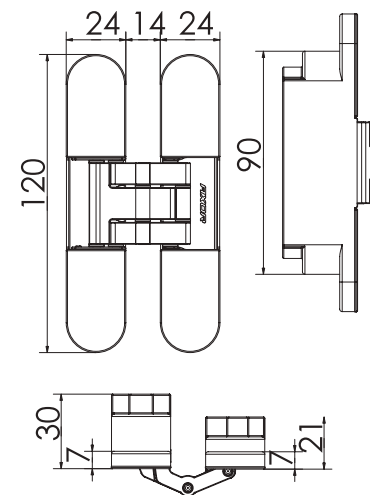

**ПРИХОВАНІ ПЕТЛІ
ДЛЯ МІЖКІМНАТНИХ ДВЕРЕЙ**