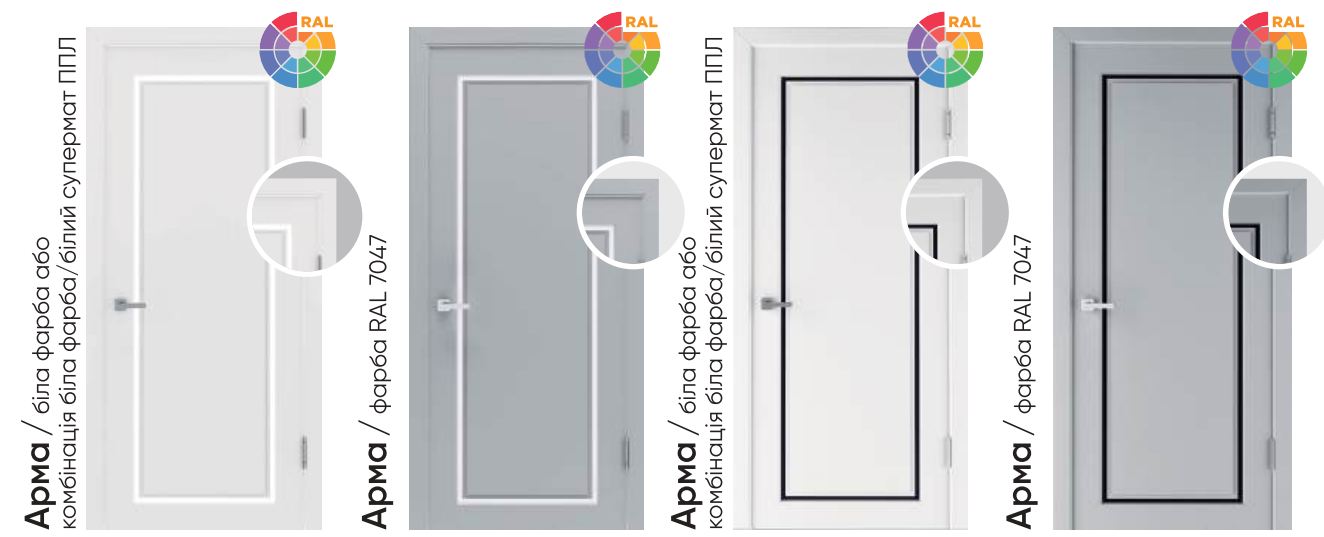

ЗМІСТ

Колекція High-Tech	3
Колекція Рив'єра	4-5
Колекція Меланія	6-9
Колекція Колорі	10-11
Колекція Естет	12-13
Колекція ВІП	14-15
Колекція Геометрія	16-17
Колекція Гармонія	18-19
Технічна частина	20-23