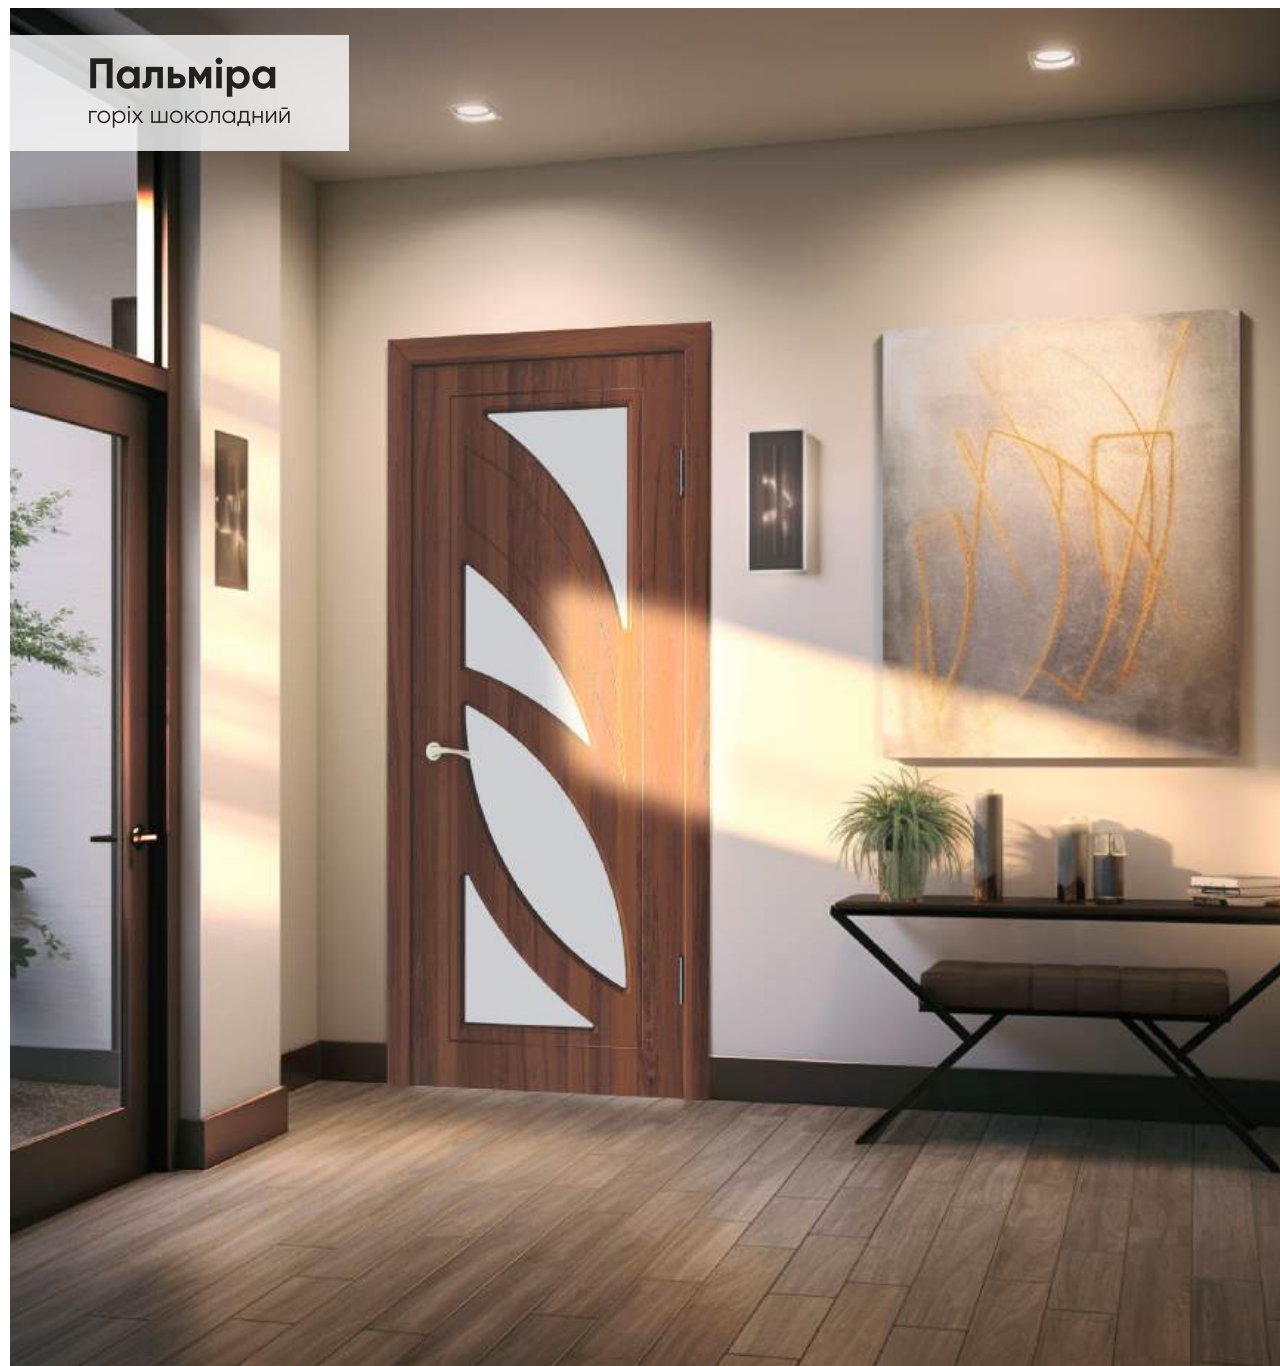

Притворна планка
35 мм

Замок 410*

* Є можливість виготовлення плінтуса під замовлення

Пальміра
горіх шоколадний

Розріз стандартного коробу

Схема дверного коробу VIP колекції

Плінтус під замовлення

* можливість виготовлення за нестандартними розмірами до 2600мм
 ** можливість виготовлення за нестандартними розмірами до 2450мм у висоту і до 1000мм в ширину
 *** можливість виготовлення за нестандартними розмірами до 2500мм