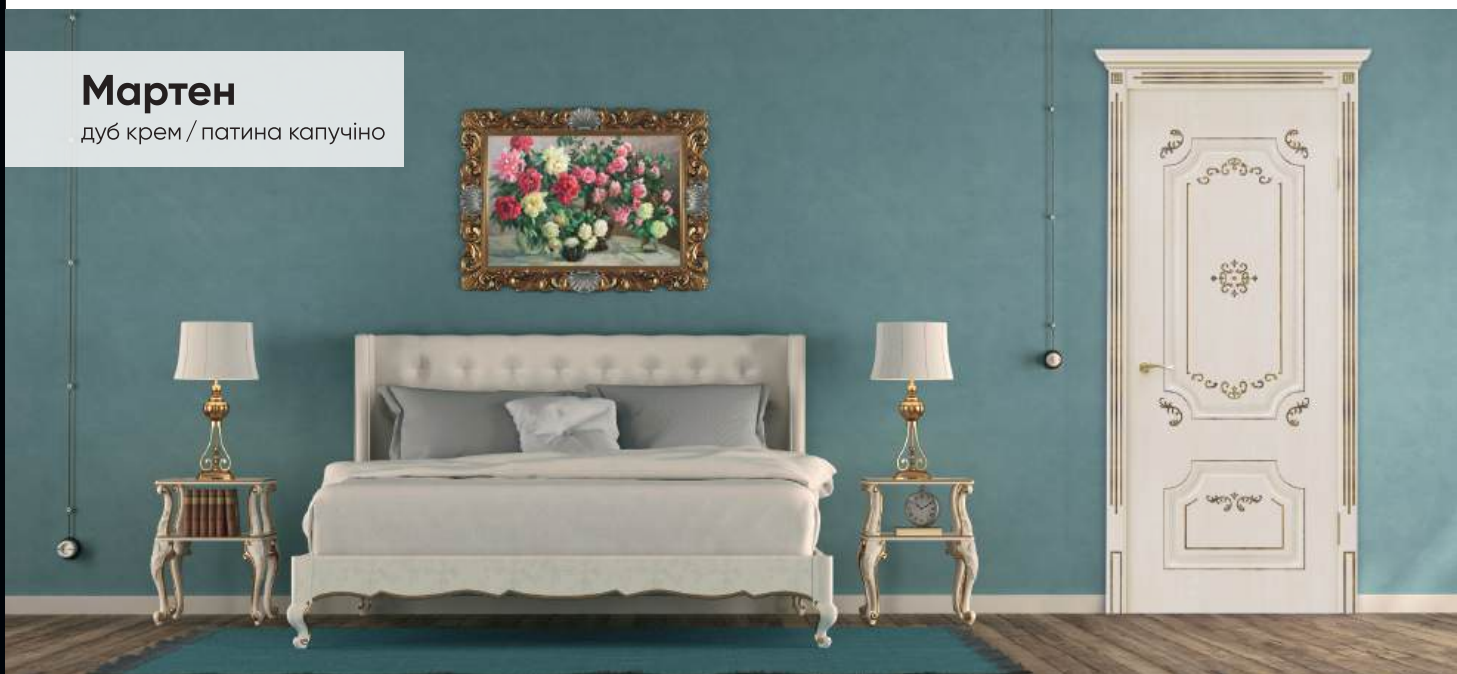

Мартен
дуб крем / патина капучіно