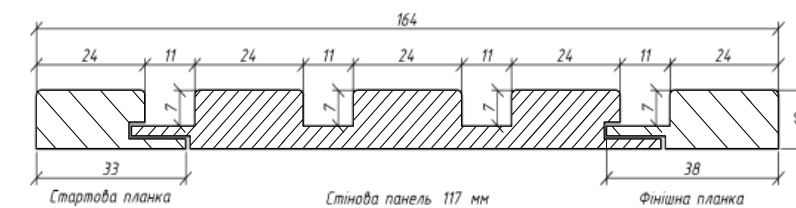

Глуха / дуб шато

Геометрія / дуб англійський

Мальта / горіх шоколадний

Гранд / дуб крем

Погонаж прибівний*

Дверний короб
2050*80/100/*30 мм

Доборна планка
2070*80/120/200*10 мм

Лиштва (пряма або з радіусом)
2150*70/100*8 мм

Притворна планка
35 мм

Замок 410*

* Є можливість виготовлення плінтуса під замовлення

Пальміра
горіх шоколадний

Розріз стандартного коробу

Схема дверного коробу VIP колекції

Плінтус під замовлення

* можливість виготовлення за нестандартними розмірами до 2600мм
 ** можливість виготовлення за нестандартними розмірами до 2450мм у висоту і до 1000мм в ширину
 *** можливість виготовлення за нестандартними розмірами до 2500мм

Розріз телескопічного коробу (Альт)

- 1** Лиштва-телескоп
70*10 мм/2150
- 2** Дверне полотно
600, 700, 800, 900/40/2000
- 3** Дверний короб-телескоп
80, 100, 140/30 мм

Стінові панелі

Стартова планка: 33/12/2780мм
 Стінова панель: 117/12/2780мм
 Фінішна планка: 38/12/2780мм